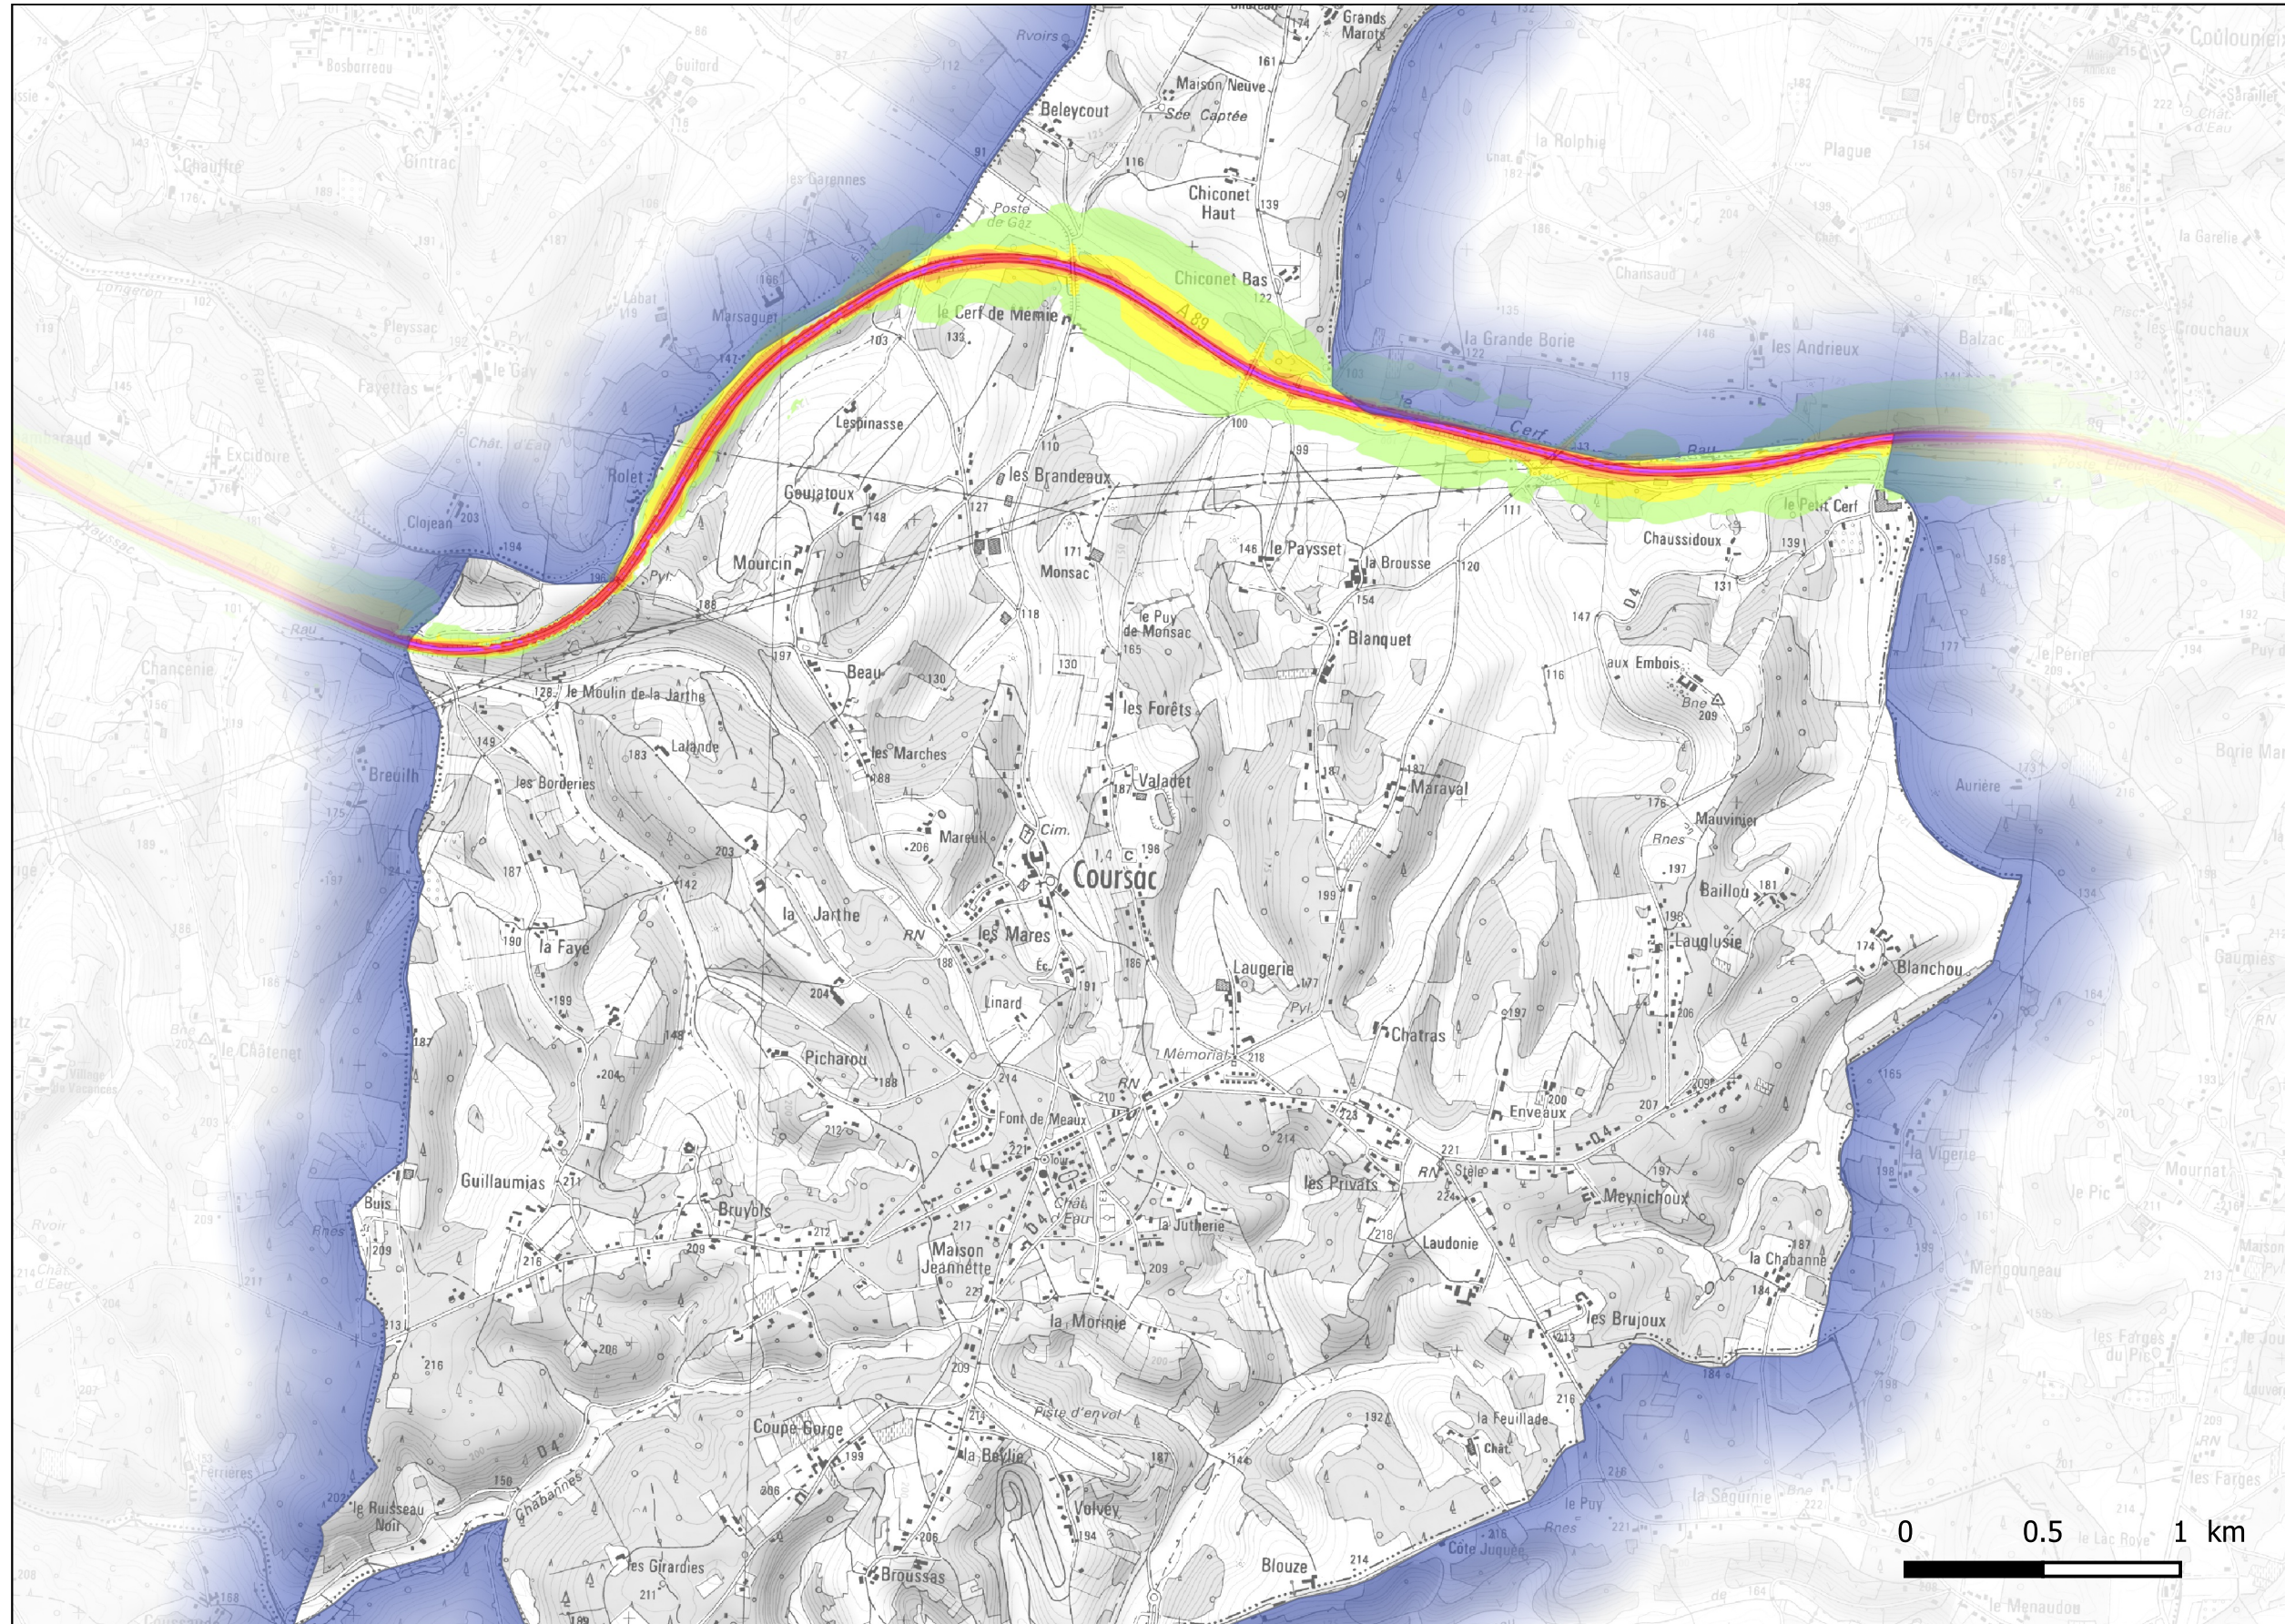

# Zones exposées au bruit - carte de "type a" - LN

Courbes isophones en Lden (Level day evening night) par pas de 5 en 5, de 50 dB(A) à supérieur à 70 dB(A) pour le réseau autoroutier du Département de la Dordogne dont le trafic est supérieur à 3M véh / an.

**PRÉFET  
DE LA  
DORDOGNE**

*Liberté  
Égalité  
Fraternité*

**A89**

**COURSAC**

Niveaux sonores en dB(A)

Cartes type A - Isophones

-  50-55
-  55-60
-  60-65
-  65-70
-  >70

0 0.5 1 km